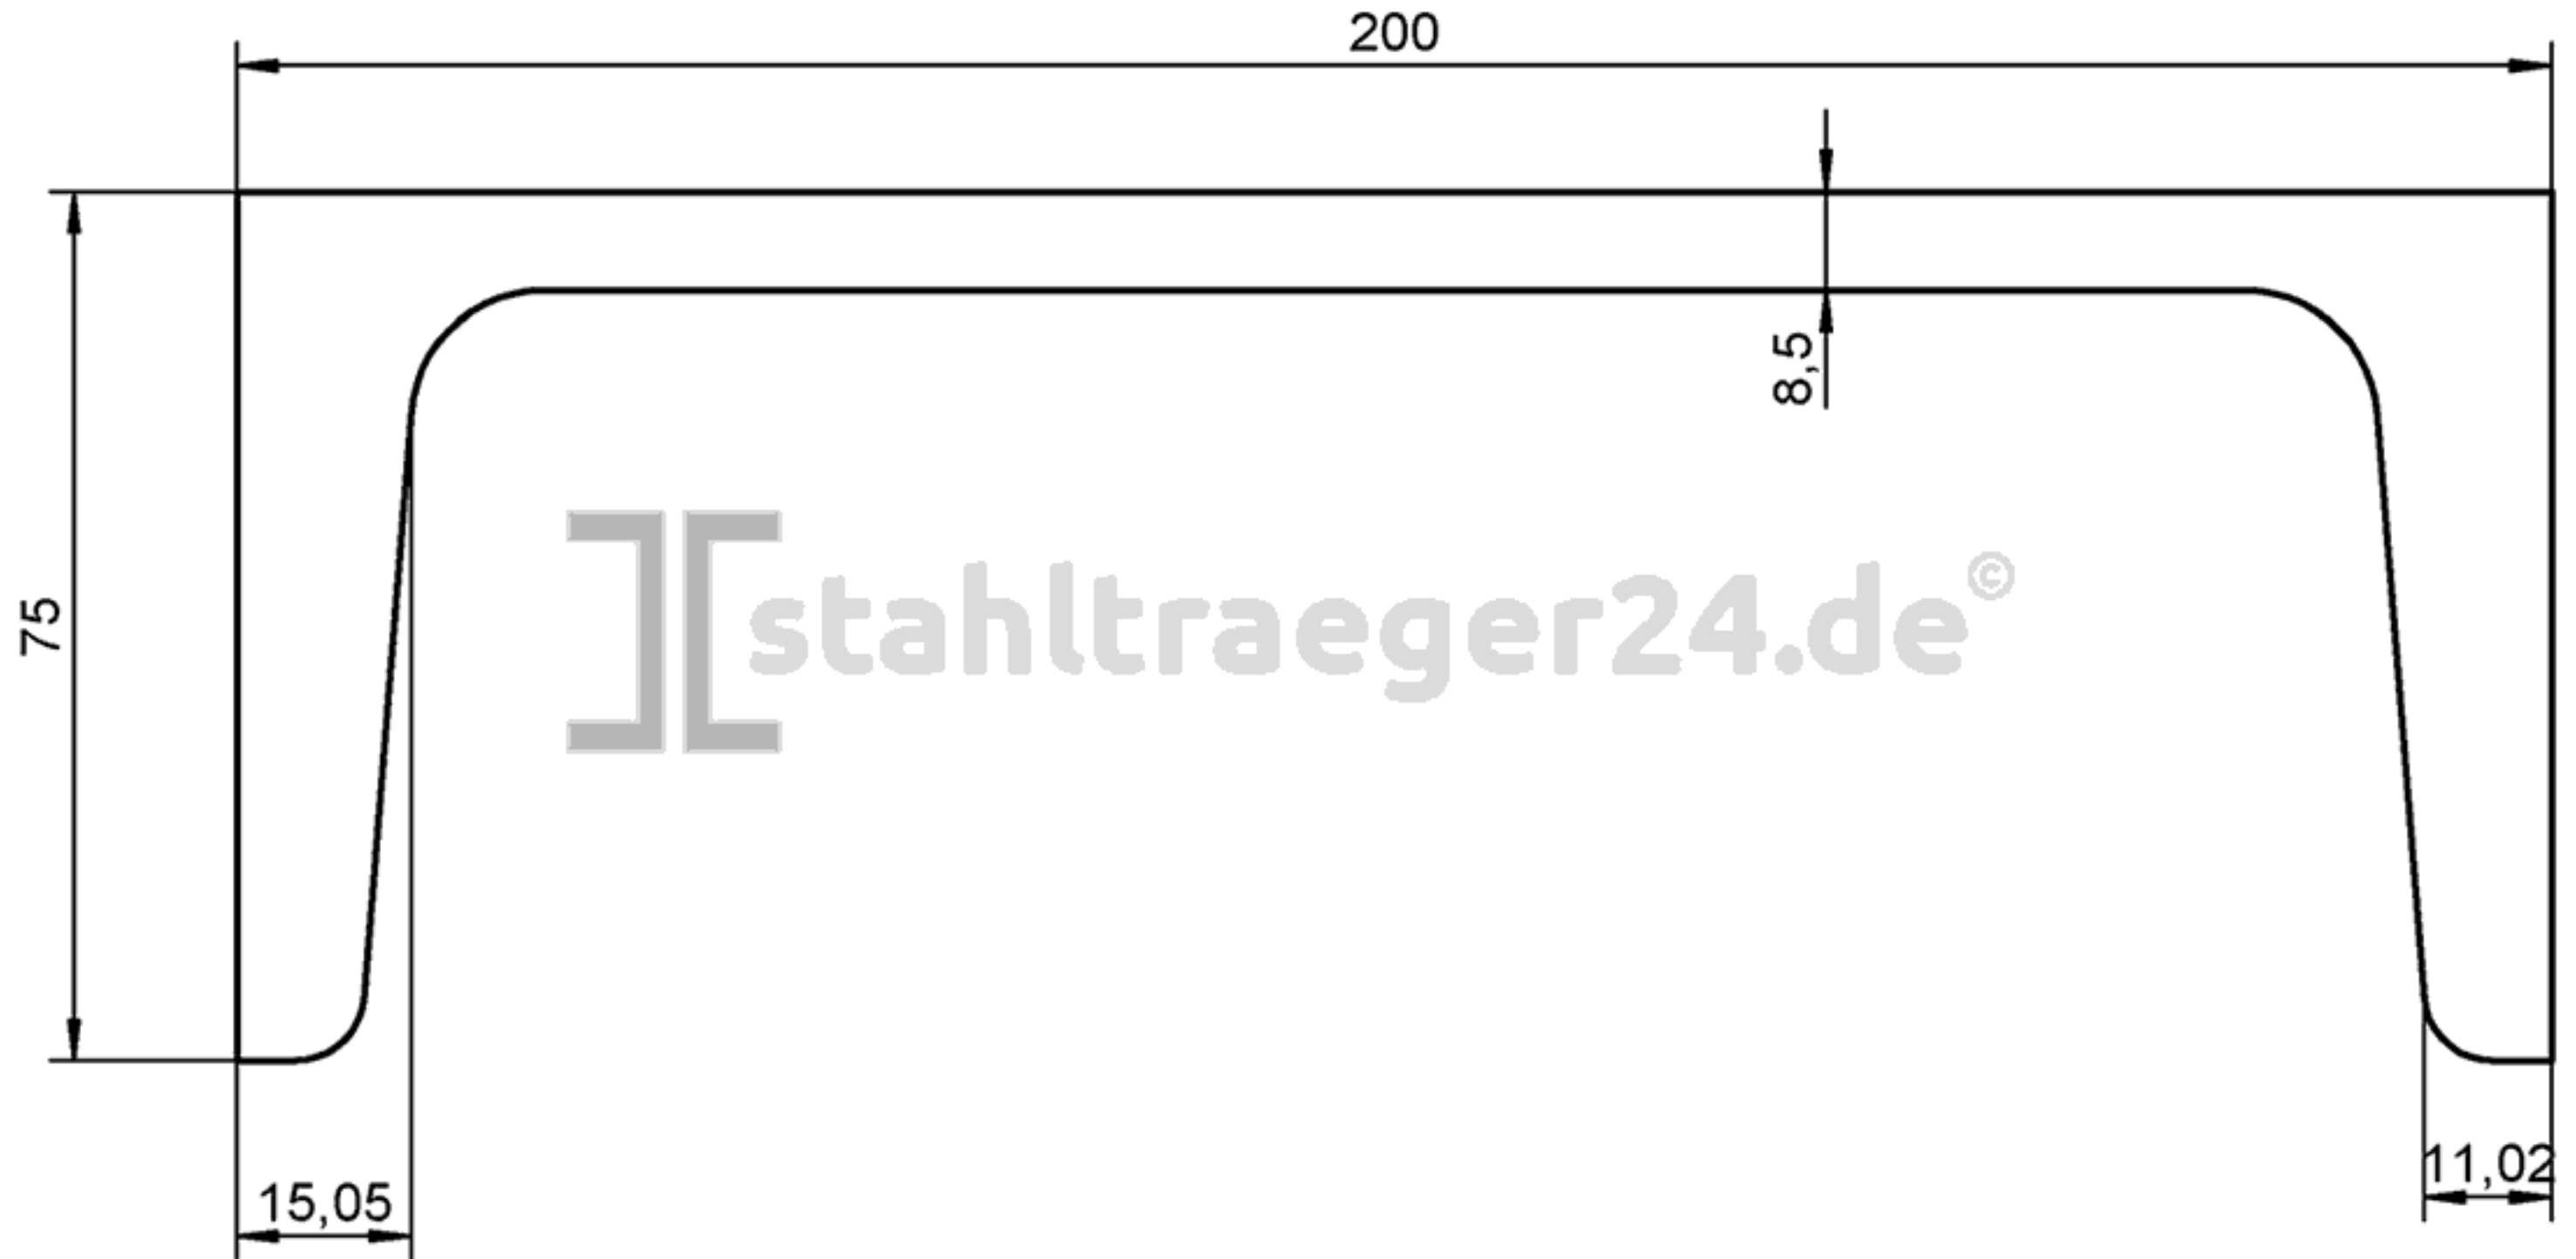

UNP 200

26,0 kg/m